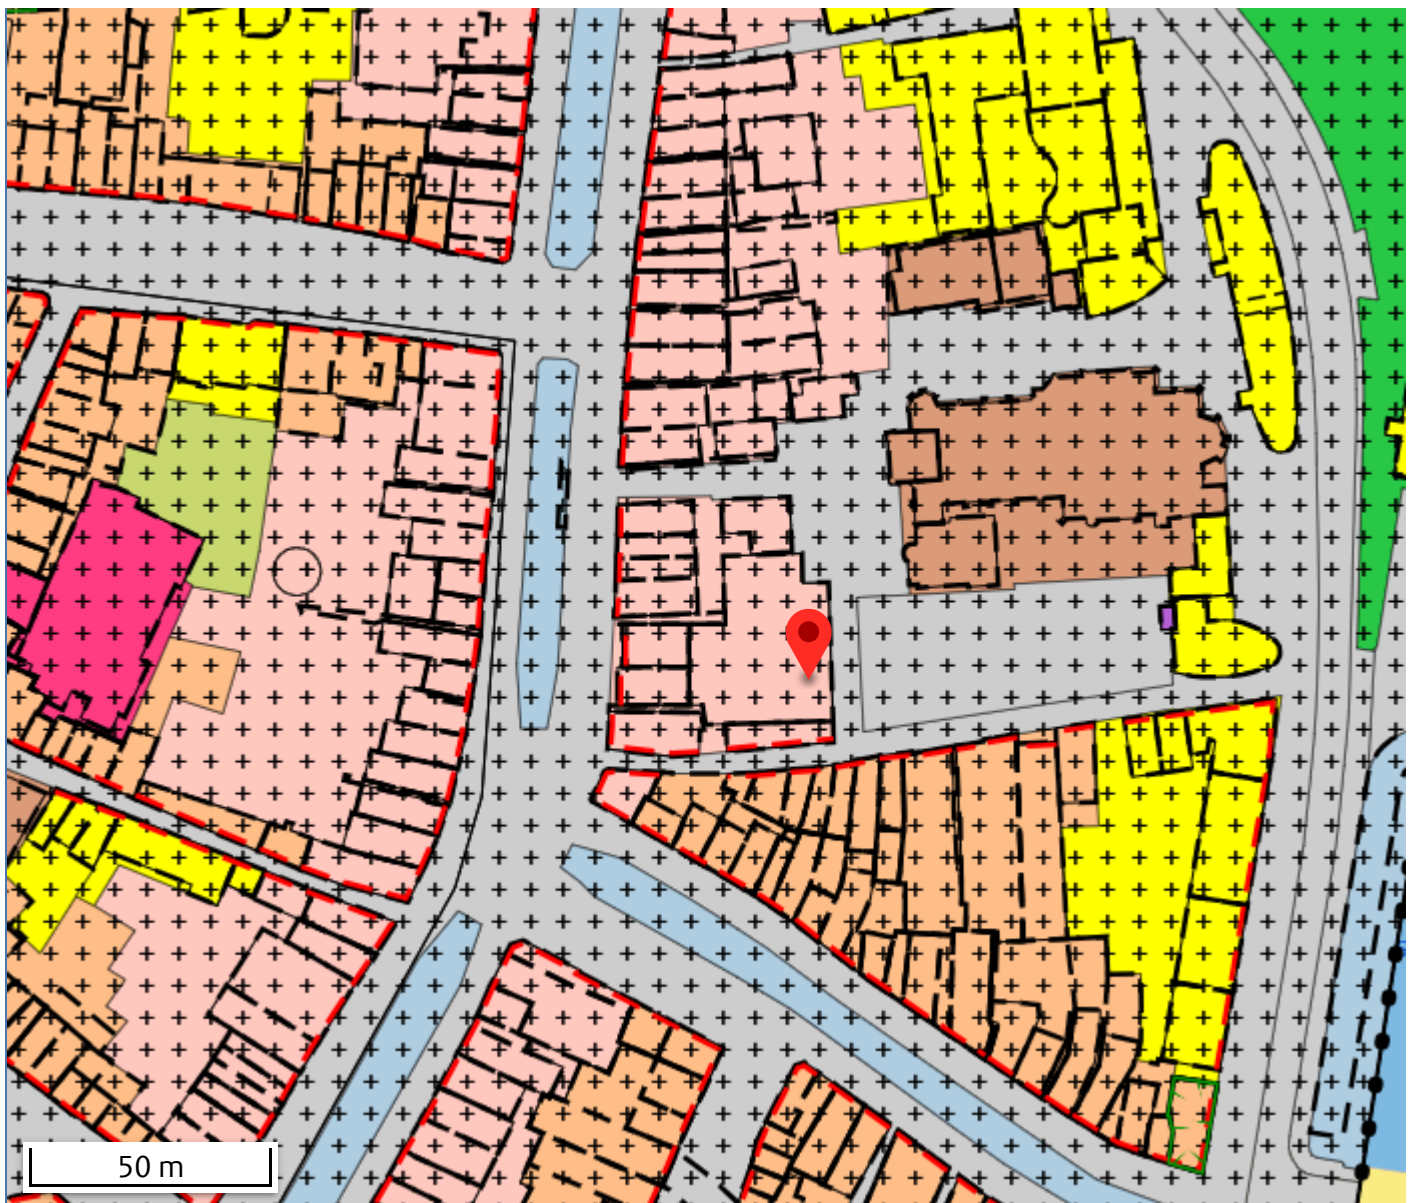

Plannaam: Bestemmingsplan Binnenstad

Datum afdruk: 25-11-2025

Type plan	bestemmingsplan	Eigenaar	Gemeente Leeuwarden
Status	onherroepelijk (vastgesteld 2012-12-17)	Uitgebreide status	vastgesteld (plan); geheel onherroepelijk in werking (dossier)
Identificatie	NL.IMRO.0080.02002BP00-VG01	IMRO Versie	IMRO2008
Besluitnr.	376497 dp	Ondergrond	o_NL.IMRO.0080.02002BP00-VG01.dxf

Let op, na de inwerkingtreding van de Omgevingswet op 1 januari 2024, is de informatie op <http://www.ruimtelijkeplannen.nl> niet volledig en mogelijk verouderd. Maak gebruik van het Omgevingsloket voor een volledig beeld van de geldende regels.

Het Kadaster en Geonovum zijn niet aansprakelijk voor de eventuele schade die zou kunnen voortvloeien uit het gebruik van gegevens van de afdruk.

Legenda

plangebied

Enkelbestemmingen

agrarisch

agrarisch met waarden

tuin

verkeer

water

wonen

woongebied

Dubbelbestemmingen

waterstaat

leiding