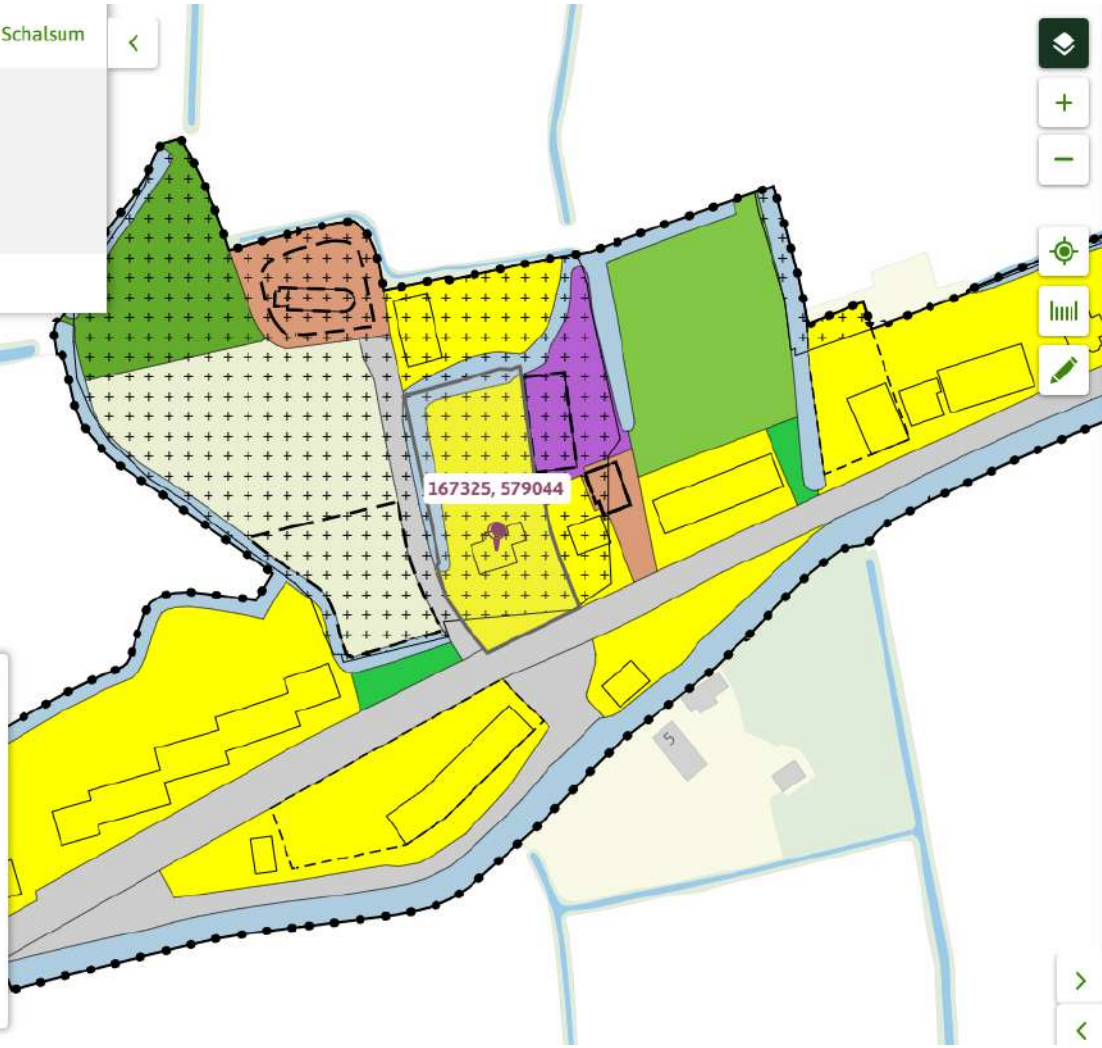

< Opnieuw zoeken < Dorpsstraat 50, 8813JC Schalsum <

📍 167325, 579044

Deze coördinaten liggen in
Dorpsstraat 50, 8813JC Schalsum
Perceel Ried (RIE00) F. 743

✓ Toon documenten op gekozen locatie

Legenda Kaartlagen

Legenda

- Document
- Gekozen locatie
- Transparantie
- Plankaart

- 📍
- +
-
- 📍
- 📊
- ✍️

Bestemmingsplan Dongjum, Herbaijum, Hitzum, Oosterbierum, Peind, Ried, Schalsum

Bestemmingsplan Gemeente Franekeradeel

meer kenmerken ▾

vastgesteld 03-09-2009 - geheel onherroepelijk in werking

Plekinfo Regels Bijlagen bij regels Bijlagen bij toelichting Gerelateerd

Overig

- Bestemmingsvlakken (2)**
- 🟡 **Wonen - 2** >
 - 🏠 **Waarde - Archeologie** >

- Bouwvlakken (1)**
- 🏠 **bouwvlak**