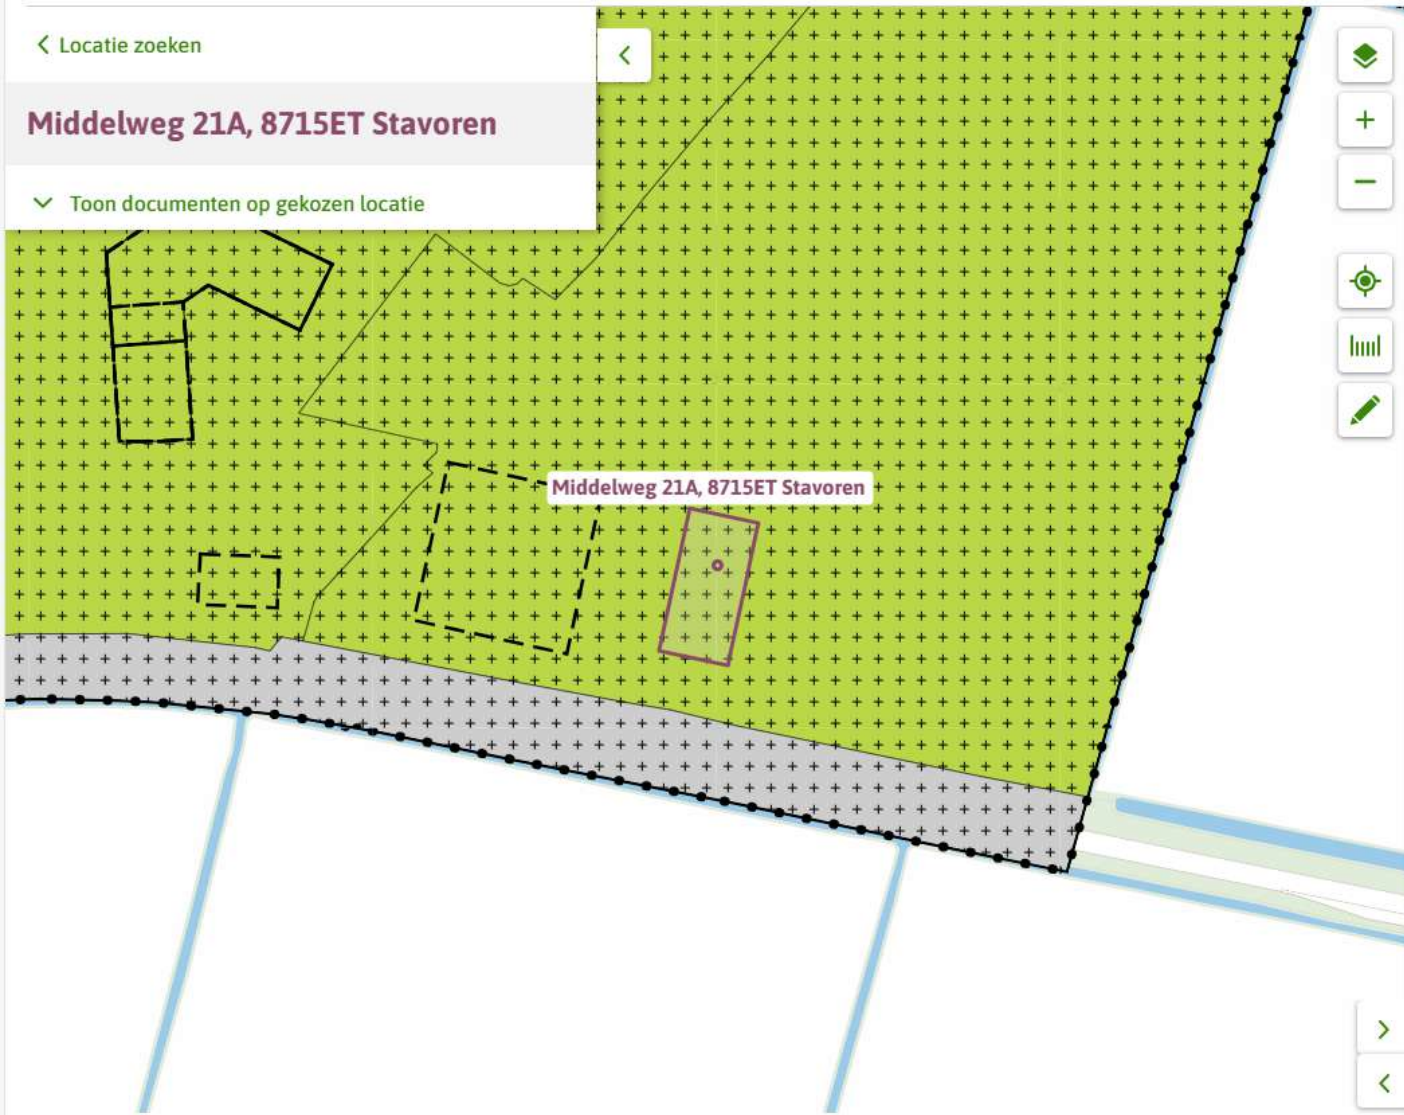

< Locatie zoeken

Middelweg 21A, 8715ET Stavoren

✓ Toon documenten op gekozen locatie

## Stavoren - Zuid 2017

bestemmingsplan - Gemeente Súdwest Fryslân

meer documentkenmerken

vastgesteld 14-06-2018 - geheel onherroepelijk in werking

**Plekinfo** Regels Bijlagen bij regels Bijlagen bij toelichting Gerelateerd

Overig Toelichting

Bestemmingsvlakken (2)

Recreatie - Recreatiewoning

Waarde - Archeologie 2