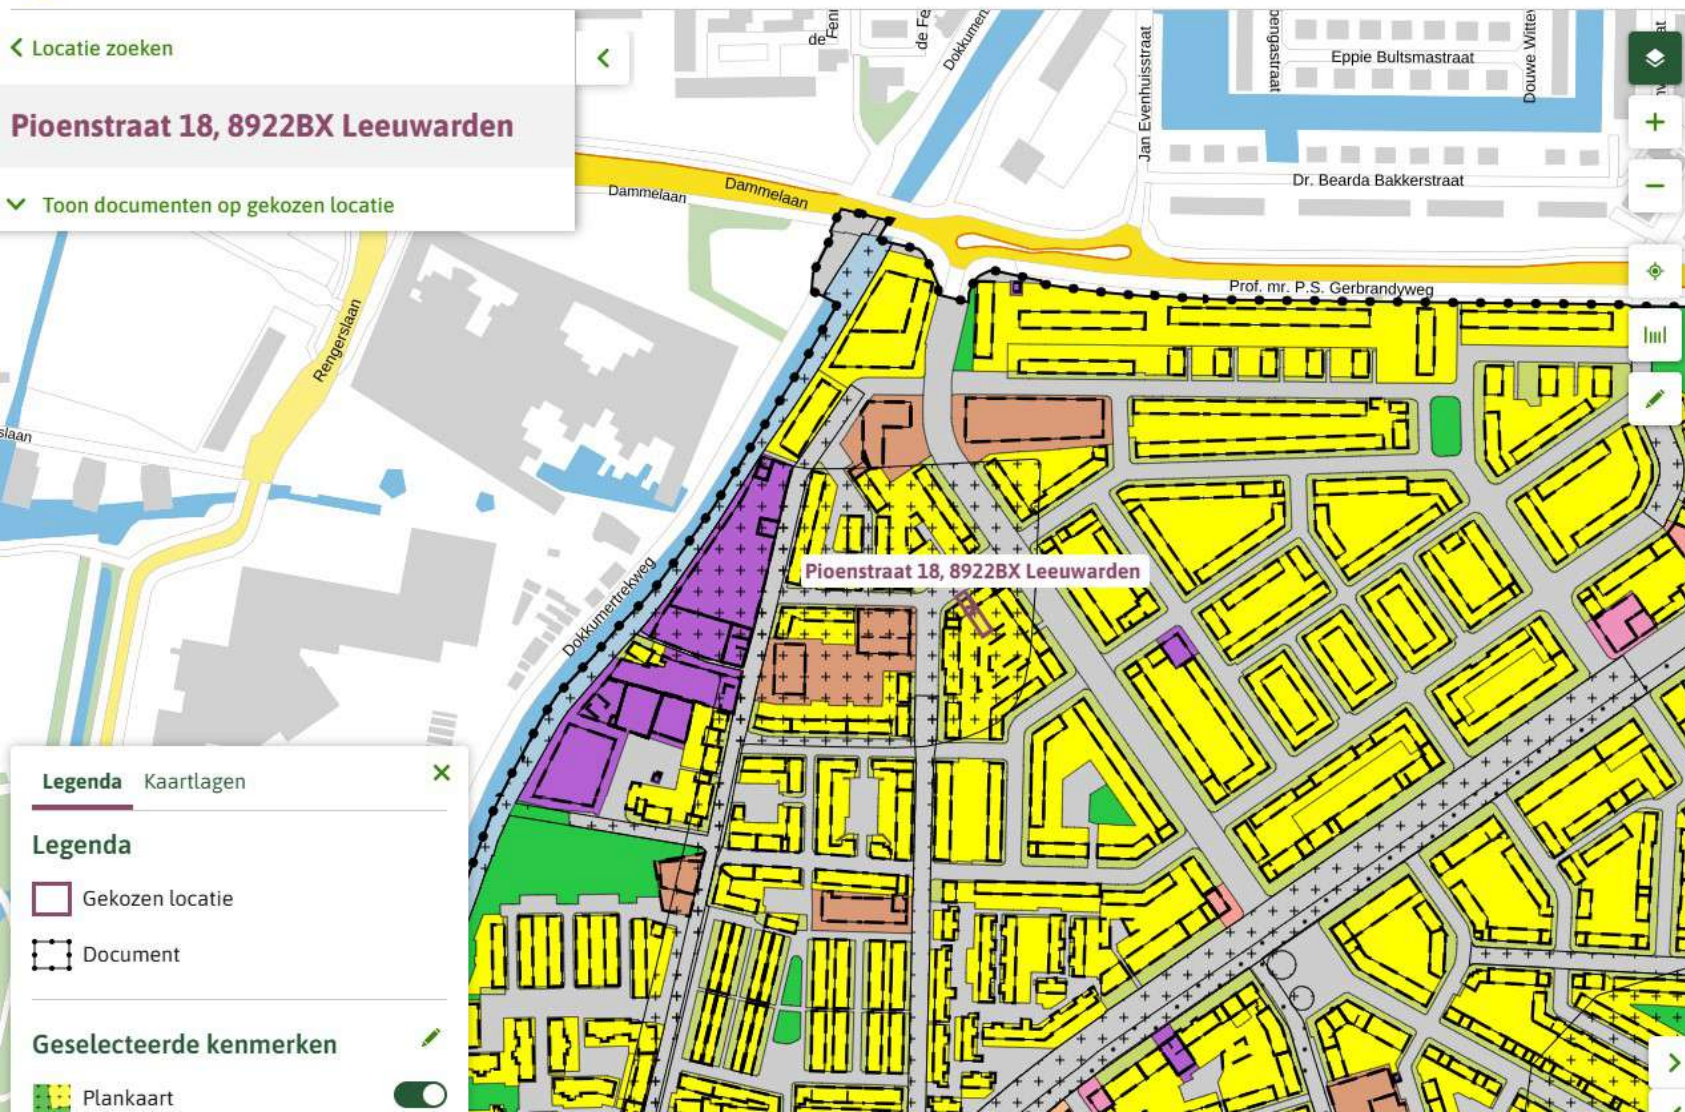

< Locatie zoeken

Pioenstraat 18, 8922BX Leeuwarden

✓ Toon documenten op gekozen locatie

Legenda Kaartlagen

Legenda

- Gekozen locatie
- Document

Geselecteerde kenmerken

- Plankaart

Leeuwarden - Tussen Ee en Vliet

bestemmingsplan - Gemeente Leeuwarden

meer documentkenmerken

vastgesteld 11-05-2015 - geheel onherroepelijk in werking

Plekinfo Overzicht Gerelateerd

Bestemmingen (3)

- Waarde - Archeologie 3
- Wonen
- Tuin