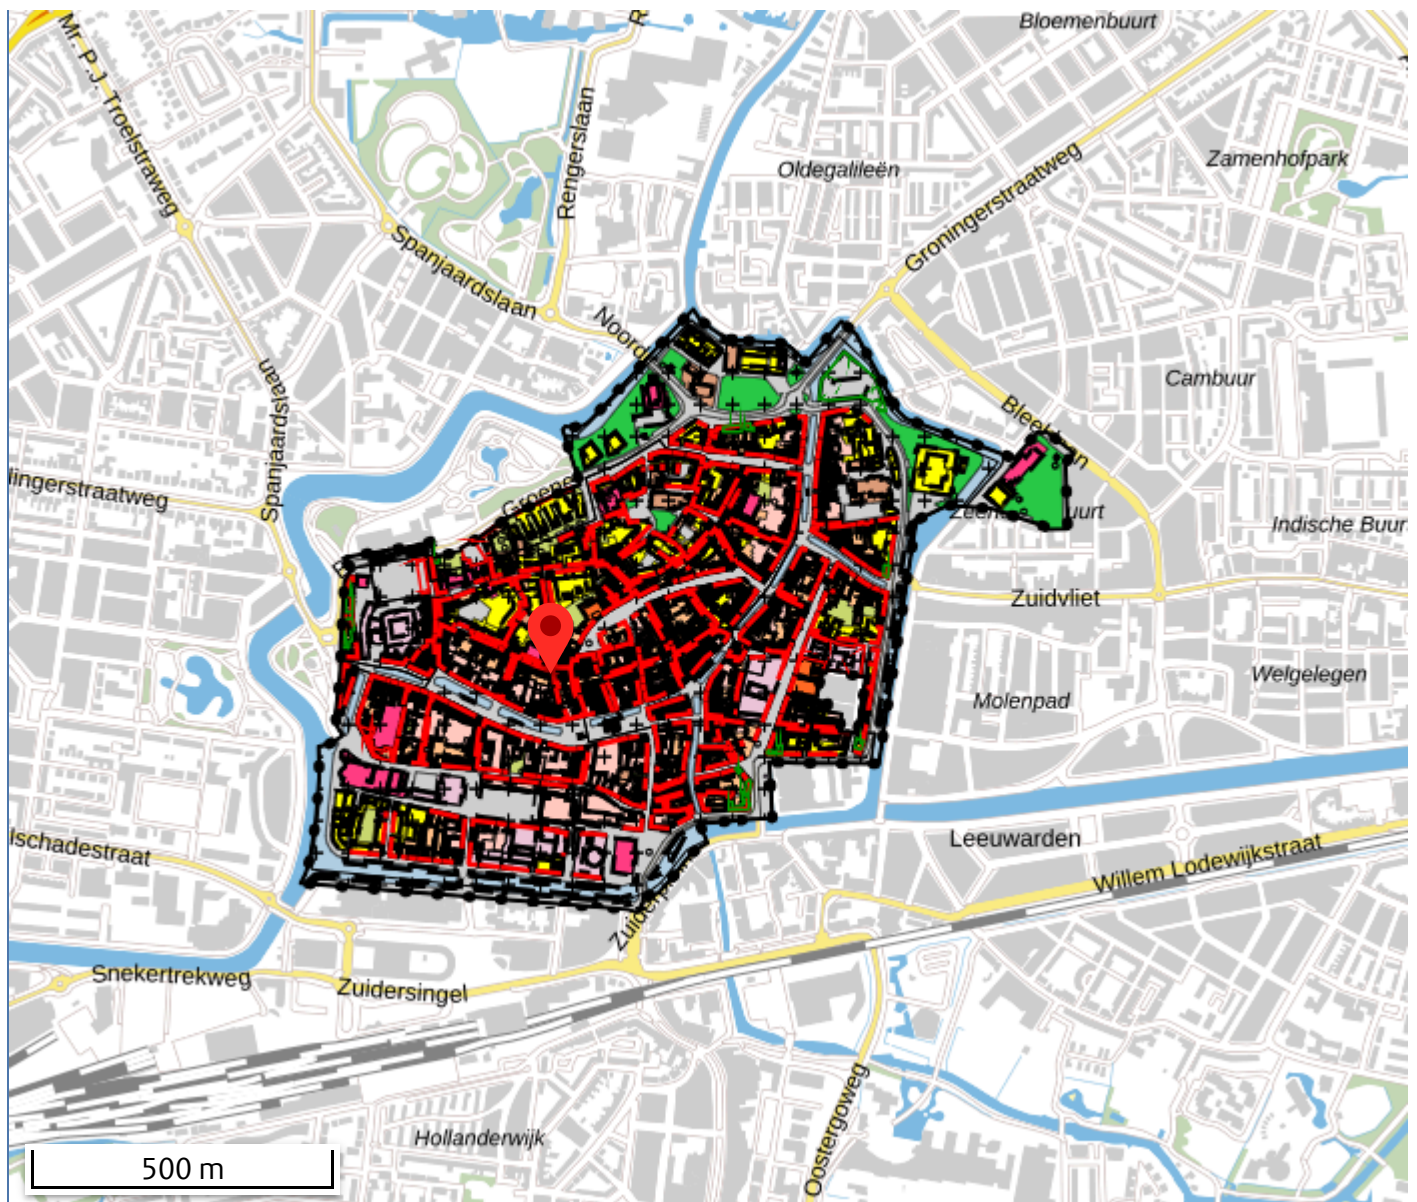

Plannaam: Bestemmingsplan Binnenstad

Datum afdruk: 14-11-2025

Type plan	bestemmingsplan	Eigenaar	Gemeente Leeuwarden
Status	onherroepelijk (vastgesteld 2012-12-17)	Uitgebreide status	vastgesteld (plan); geheel onherroepelijk in werking (dossier)
Identificatie	NL.IMRO.0080.02002BP00-VG01	IMRO Versie	IMRO2008
Besluitnr.	376497 dp	Ondergrond	o_NL.IMRO.0080.02002BP00-VG01.dxf

Let op, na de inwerkingtreding van de Omgevingswet op 1 januari 2024, is de informatie op <http://www.ruimtelijkeplannen.nl> niet volledig en mogelijk verouderd. Maak gebruik van het Omgevingsloket voor een volledig beeld van de geldende regels.

tuin

verkeer

water

wonen

woongebied

Dubbelbestemmingen

waterstaat

leiding