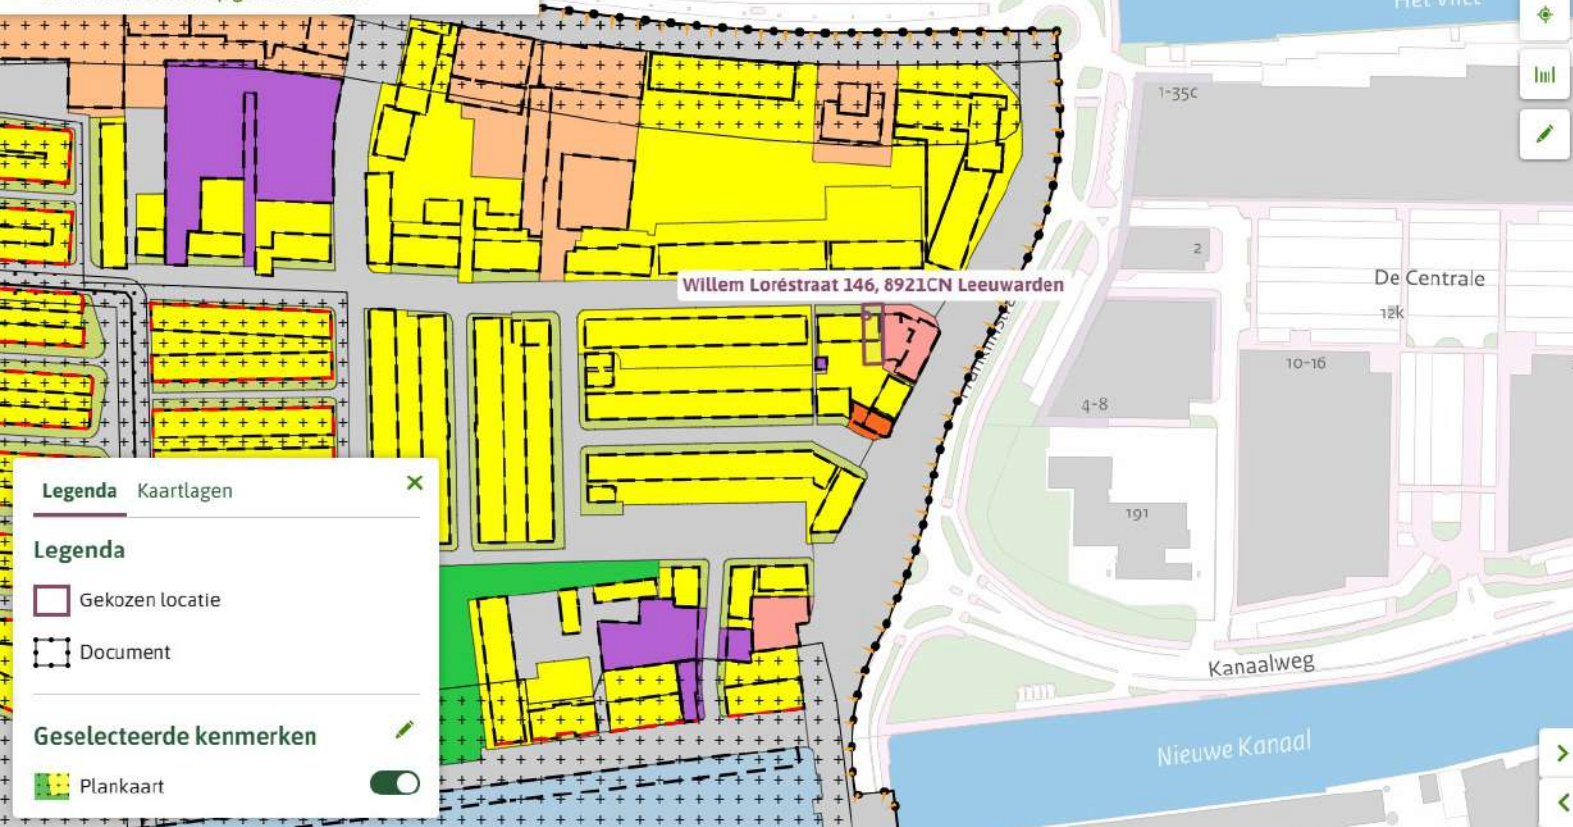

< Locatie zoeken

**Willem Loréstraat 146, 8921CN  
Leeuwarden**

✓ Toon documenten op gekozen locatie

**Legenda** Kaartlagen

**Legenda**

- Gekozen locatie
- Document

**Geselecteerde kenmerken**

- Plankaart

### Leeuwarden - Oranjewijk, Tulpenburg en 't Vliet

bestemmingsplan · Leeuwarden

meer documentkenmerken

vastgesteld 27-06-2016 - geheel onherroepelijk in werking

**Plekinfo** Overzicht Gerelateerd

#### Bestemmingen (2)

Tuin

Wonen