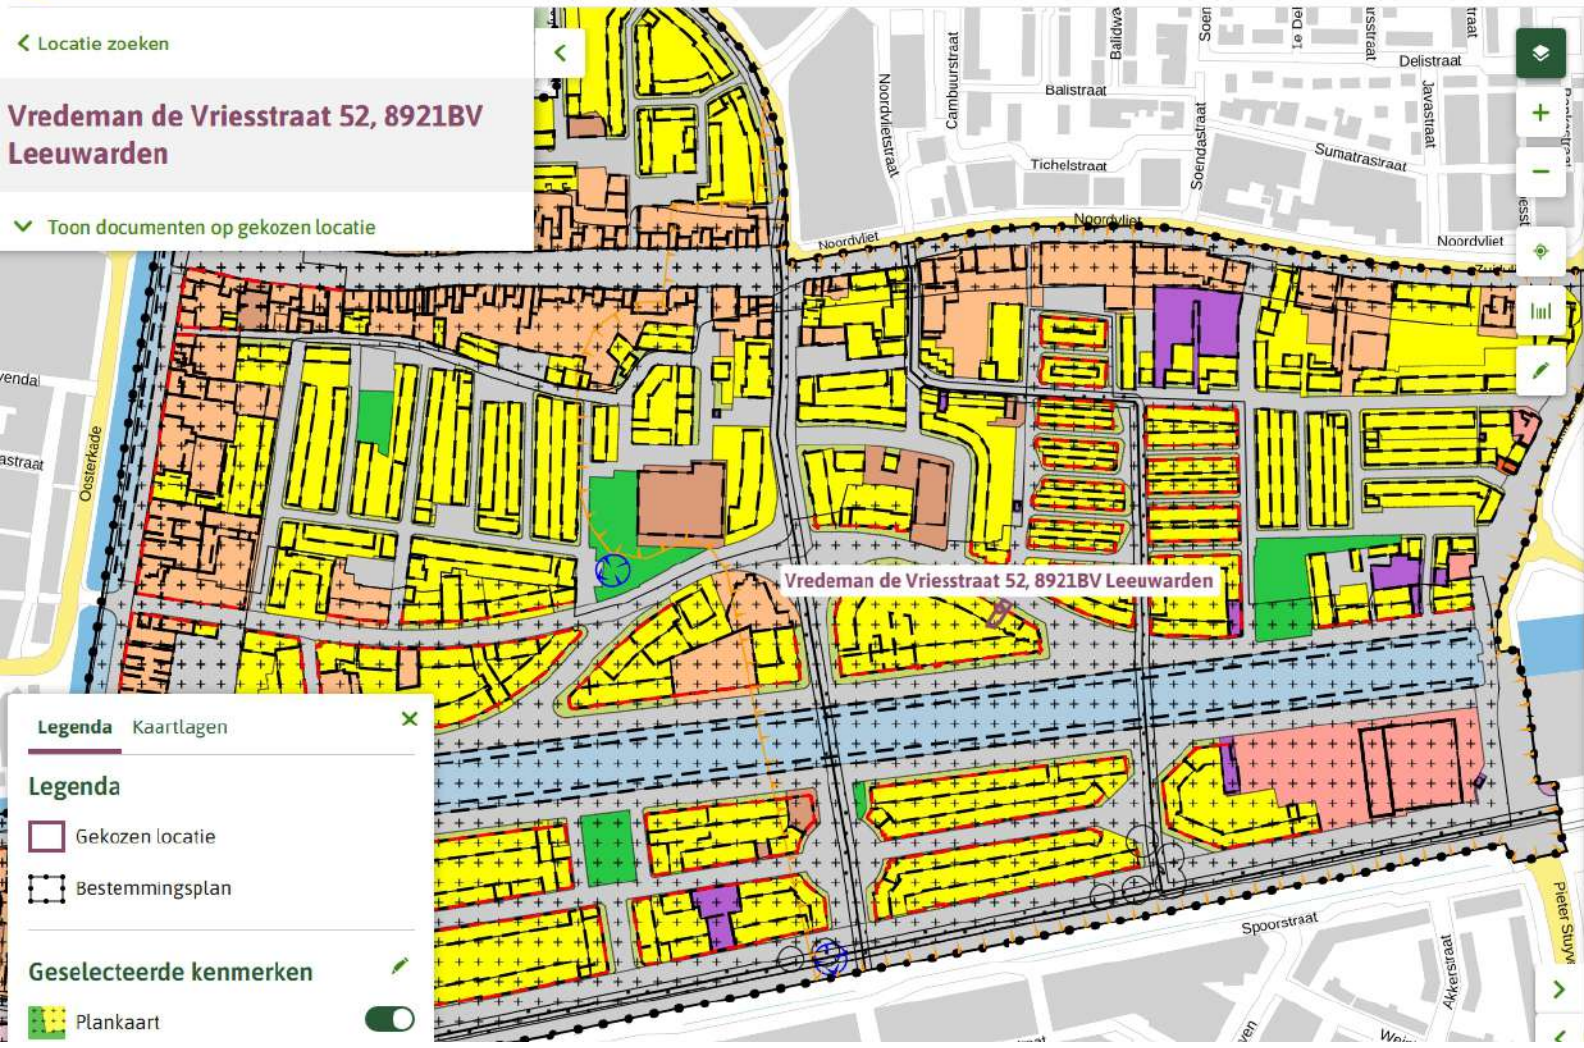

< Locatie zoeken

Vredeman de Vriesstraat 52, 8921BV Leeuwarden

✓ Toon documenten op gekozen locatie

Leeuwarden - Oranjewijk, Tulpenburg en 't Vliet

bestemmingsplan - Leeuwarden

meer documentkenmerken ▾

vastgesteld 27-06-2016 - geheel onherroepelijk in werking

Plekinfo Overzicht Gerelateerd

Bestemmingen (3)

- Waarde - Beschermd stadsgezicht
- Wonen
- Tuin

Bouwvlakken (1)

- bouwvlak

Figuren (1)

- gevellijn

Gebiedsaanduidingen (1)