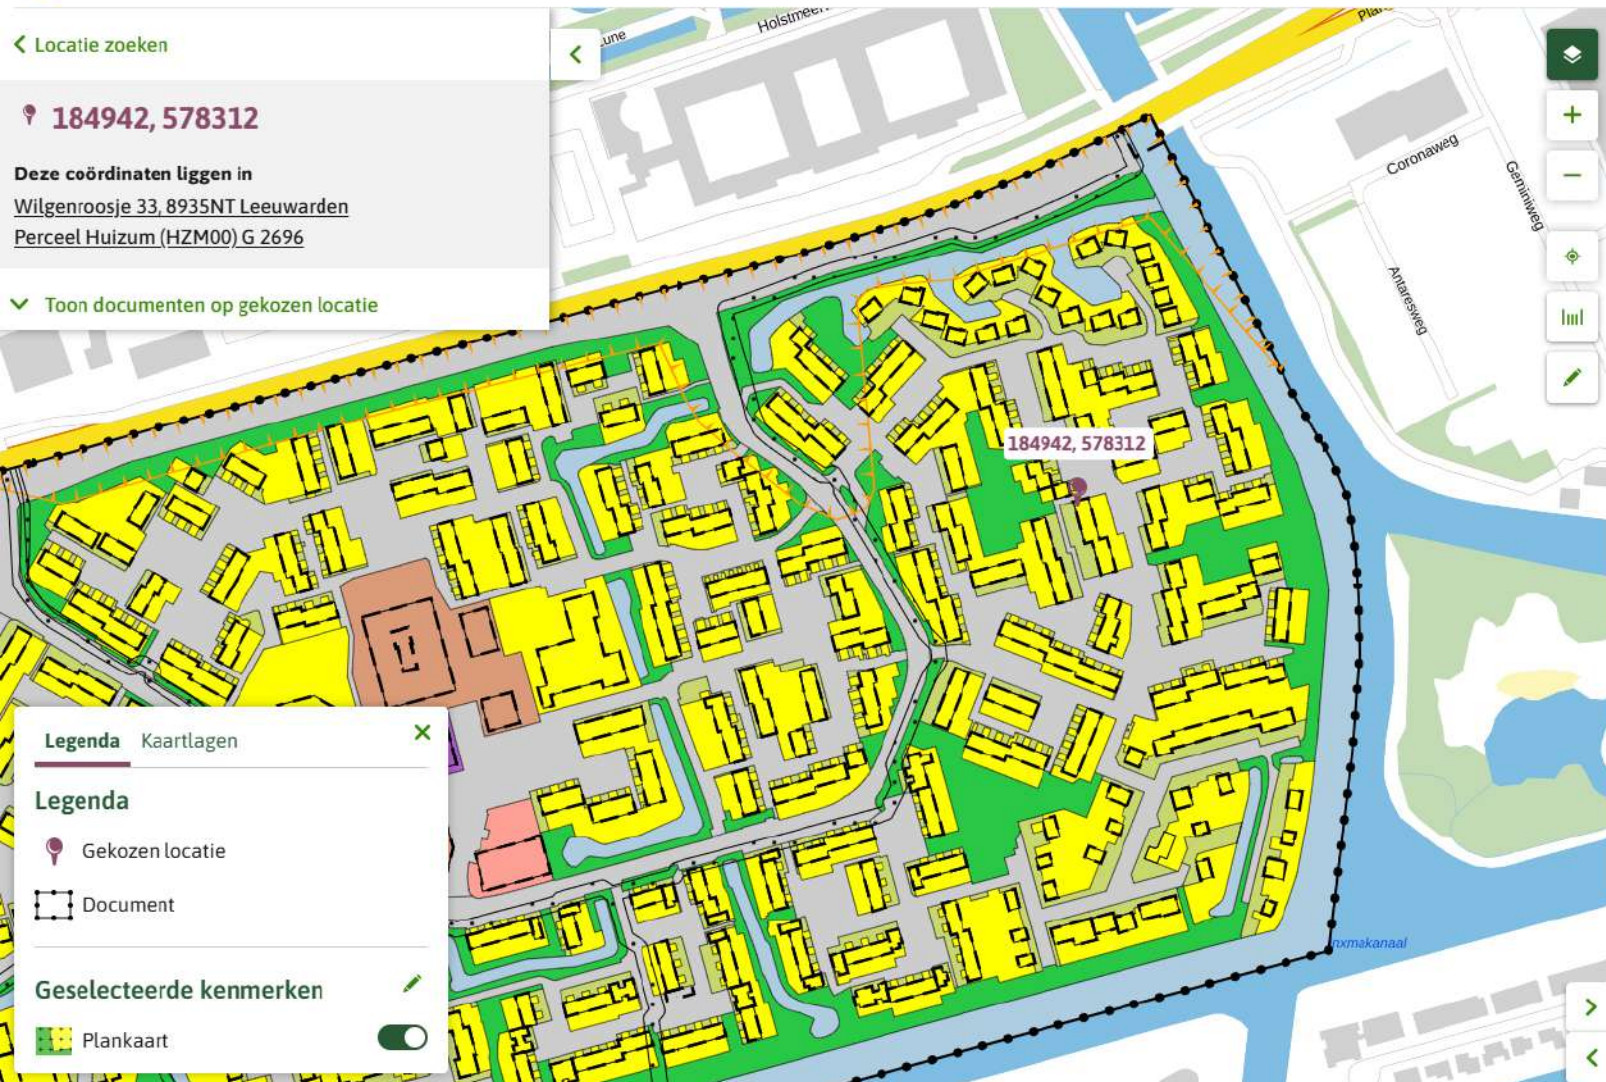

< Locatie zoeken

📍 184942, 578312

Deze coördinaten liggen in

Wilgenroosje 33, 8935NT Leeuwarden

Perceel Huizum (HZM00) G 2696

✓ Toon documenten op gekozen locatie

Legenda Kaartlagen

Legenda

- 📍 Gekozen locatie
- 📄 Document

Geselecteerde kenmerken

- 🏡 Plankaart

Leeuwarden - Aldlân / Pieter Christiaanpark

bestemmingsplan - Leeuwarden

meer documentkenmerken ▾

vastgesteld 25-11-2013 - geheel onherroepelijk in werking

Plekinfo Overzicht Gerelateerd

Bestemmingen (1)

🟡 Wonen 📄

Bouwvlakken (1)

📄 bouwvlak

Maatvoeringen (2)

▾ Maximum goothoogte (m) (1)

📄 Maximum goothoogte (m): 6