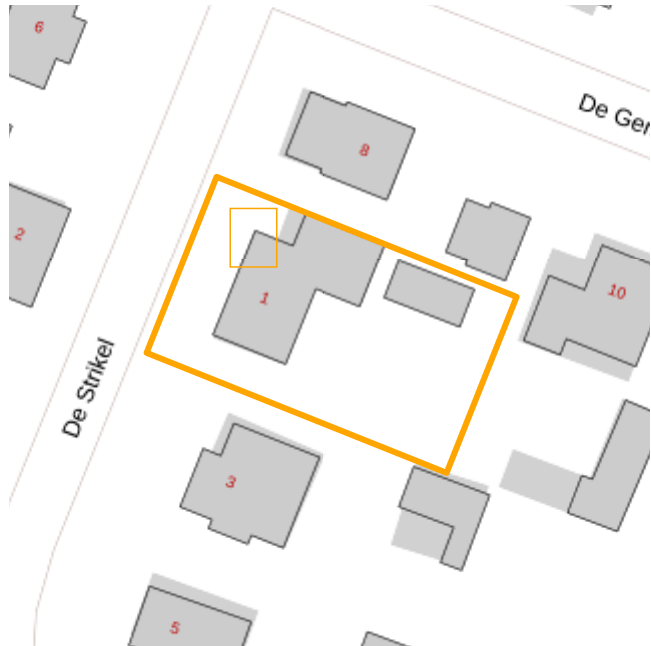

Perceel (DNM00) C 2903

Locatiegegevens

Coördinaten	X 177679 Y 578151 / Lon 5.7265 / Lat 53.1895
Gemeente	Waadhoeke
Woonplaats	Deinum
Wijk	Deinum
Buurt	Deinum
Perceel	(DNM00) C 2903

Bodemkwaliteit PFAS

PFAS Bovengrond	Voldoet aan de achtergrondwaarde
PFAS Ondergrond	Voldoet aan de achtergrondwaarde