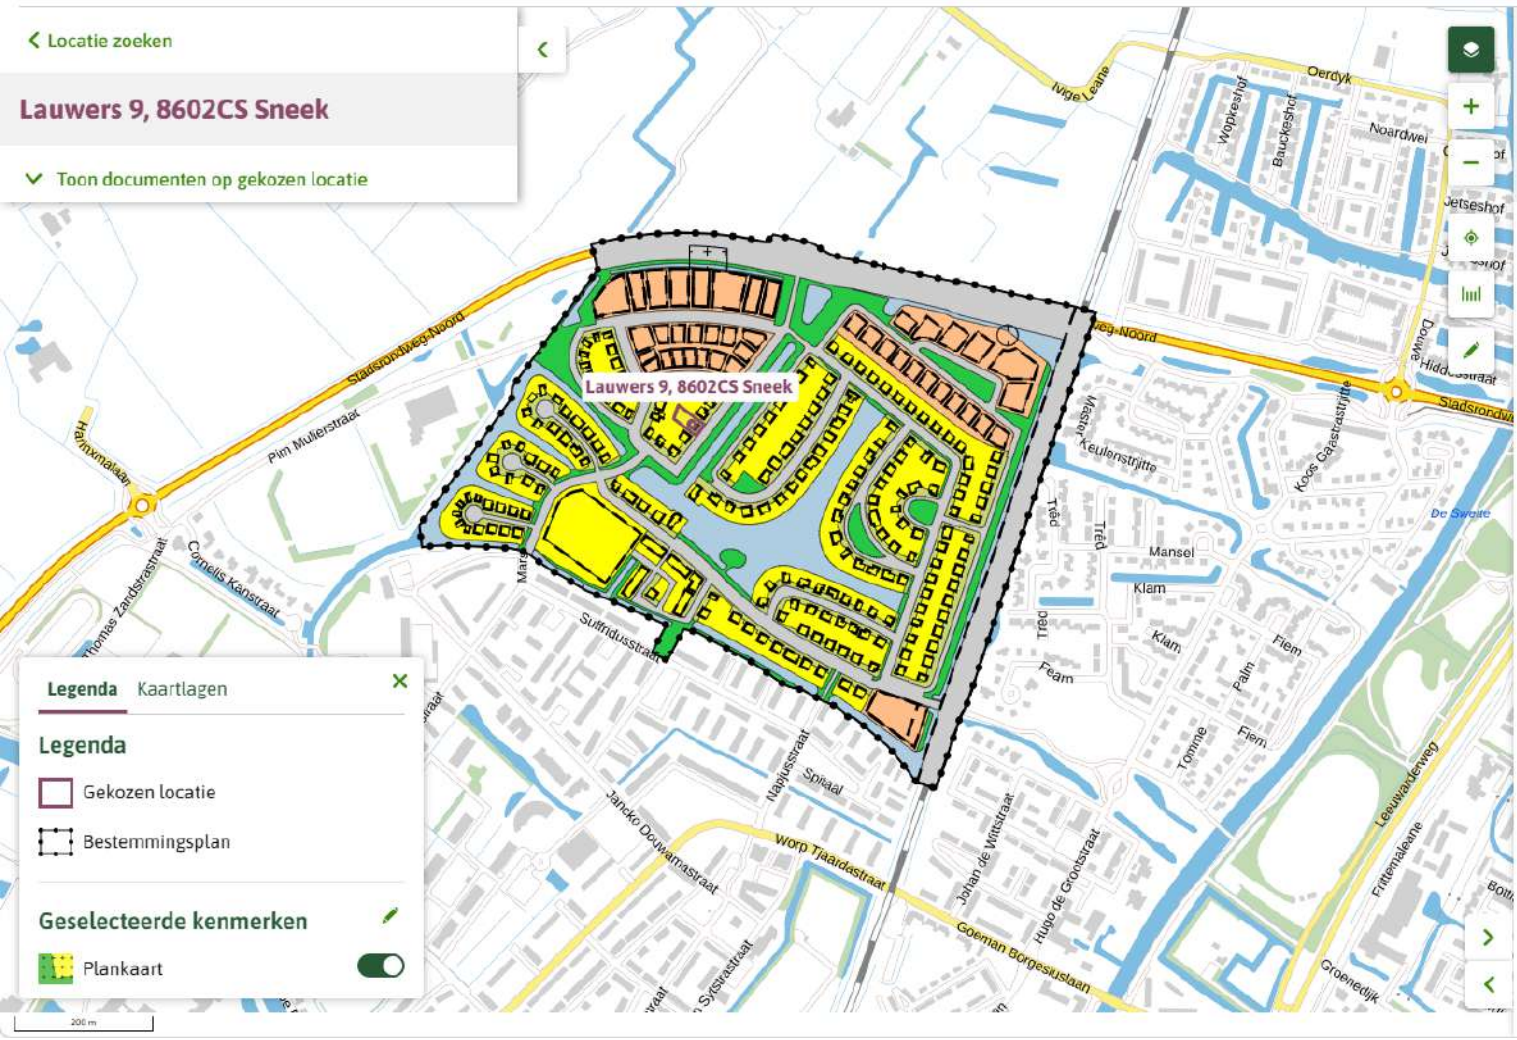

< Locatie zoeken

Lauwers 9, 8602CS Sneek

✓ Toon documenten op gekozen locatie

De Loten

bestemmingsplan - Sneek

meer documentkenmerken

onherroepelijk 29-09-2009 - geheel onherroepelijk in werking

Plekinfo Overzicht Regels Gerelateerd Overig

Bestemmingen (3)

- Tuin**
- Wonen**
- Verkeer**

Bouvlakken (1)

- bouwvlak**

Maatvoeringen (3)

- Maximum dakhelling (graden) (1)

 - Maximum dakhelling (graden): 60**
- Maximum bouwhoogte (m) (1)

 - Maximum bouwhoogte (m): 10**

Legenda Kaartlagen

Legenda

- Gekozen locatie
- Bestemmingsplan

Geselecteerde kenmerken

- Plankaart