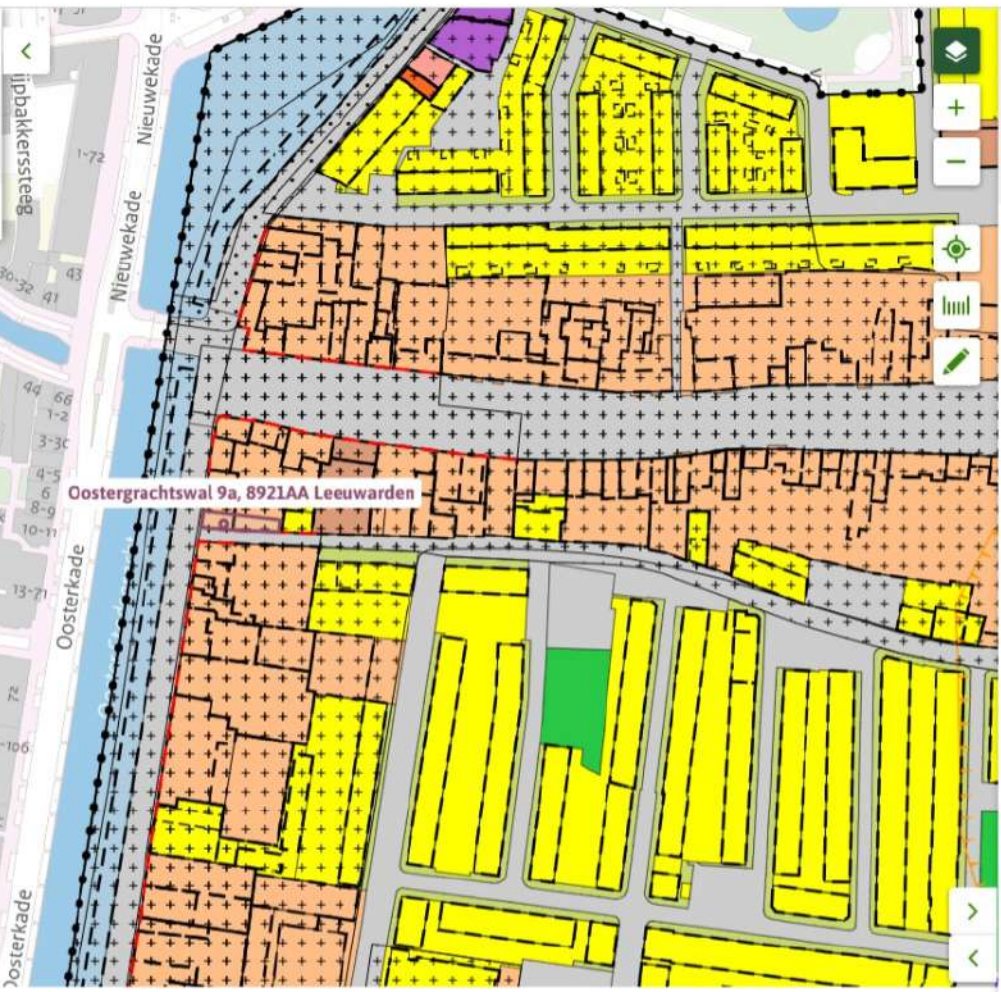

< Locatie zoeken

Oostergrachtswal 9a, 8921AA  
Leeuwarden

✓ Toon documenten op gekozen locatie

**Legenda** Kaartlagen

**Legenda**

- Document
- Gekozen locatie

**Geselecteerde kenmerken**

- Plankaart

### Leeuwarden - Oranjewijk, Tulpenburg en 't Vliet

bestemmingsplan - Leeuwarden

meer documentkenmerken

vastgesteld 27-06-2016 - geheel onherroepelijk in werking

Plekinfo Overzicht Gerelateerd

#### Bestemmingsvlakken (3)

- + Waarde - Beschermd stadsgezicht
- + Waarde - Archeologie 3
- Gemengd