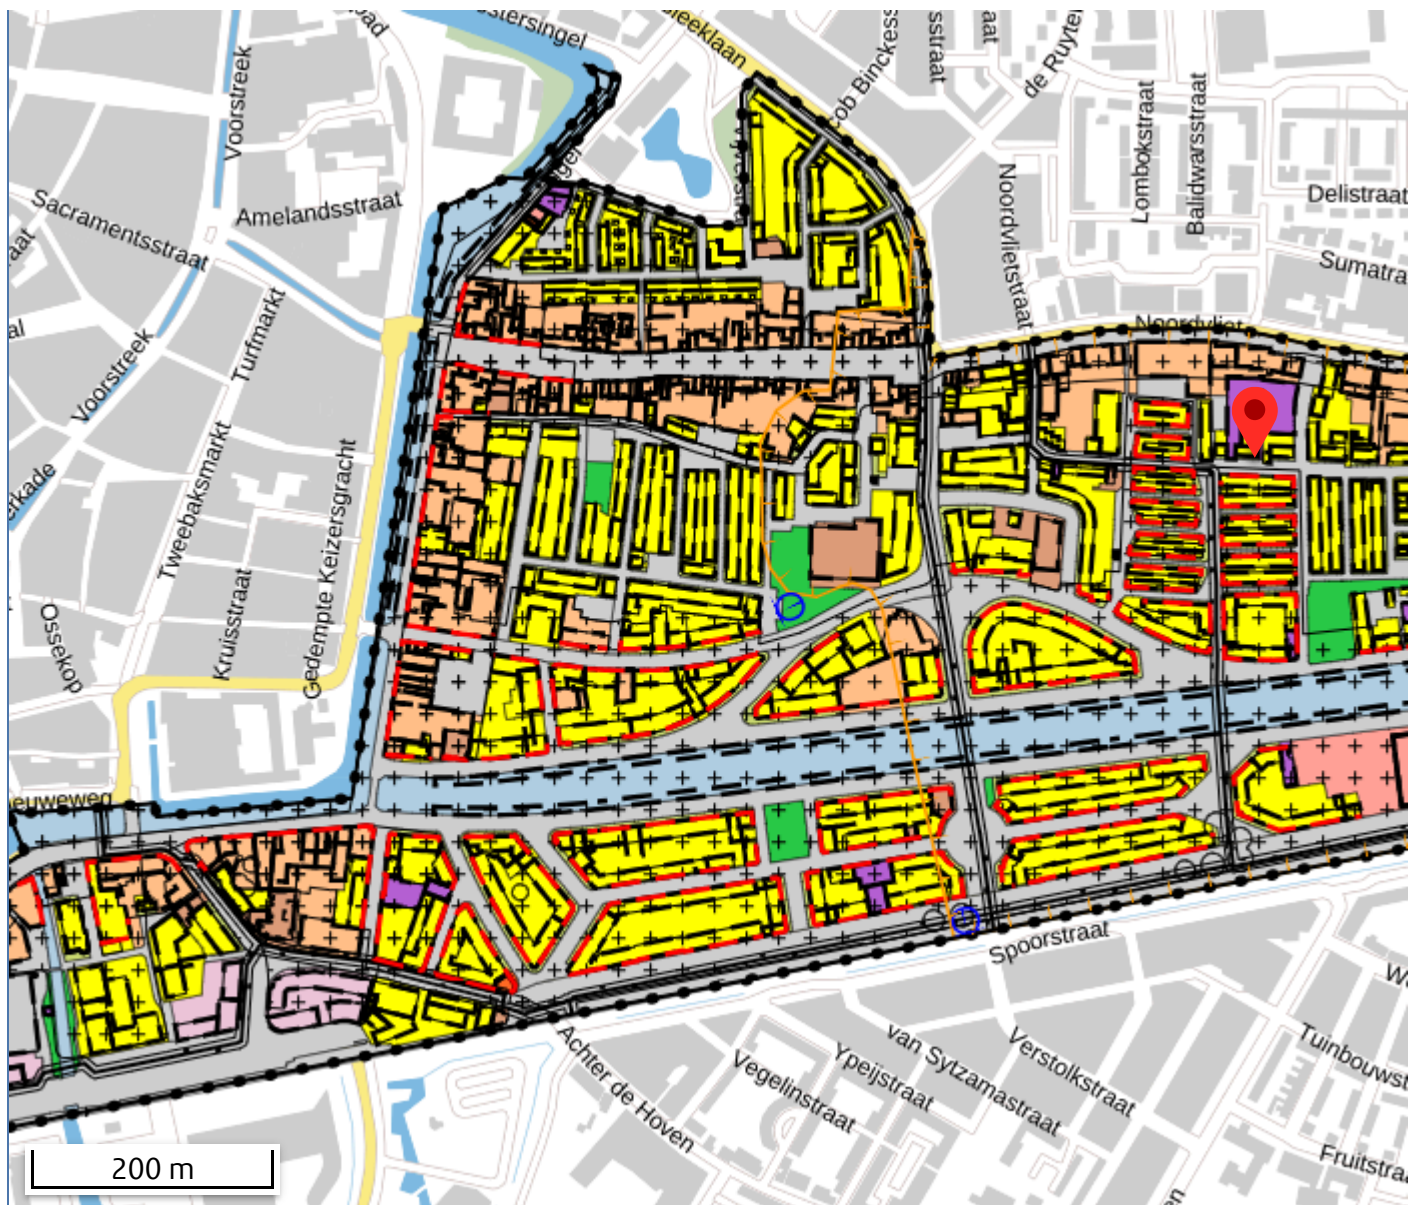

<b>Plannaam:</b>	<b>Leeuwarden - Oranjewijk, Tulpenburg en 't Vliet</b>	<b>Datum afdruk:</b>	<b>15-06-2026</b>
Type plan	bestemmingsplan	Eigenaar	Leeuwarden
Status	onherroepelijk (vastgesteld 2016-06-27)	Uitgebreide status	vastgesteld (plan); geheel onherroepelijk in werking (dossier)
Identificatie	NL.IMRO.0080.04008BP00-VG01	IMRO Versie	IMRO2012
Besluitnr.	6259	Ondergrond	other: o_NL.IMRO.0080.04008BP00_26112015 (2015-11-26)

Let op, na de inwerkingtreding van de Omgevingswet op 1 januari 2024, is de informatie op <http://www.ruimtelijkeplannen.nl> niet volledig en mogelijk verouderd. Maak gebruik van het Omgevingsloket voor een volledig beeld van de geldende regels.