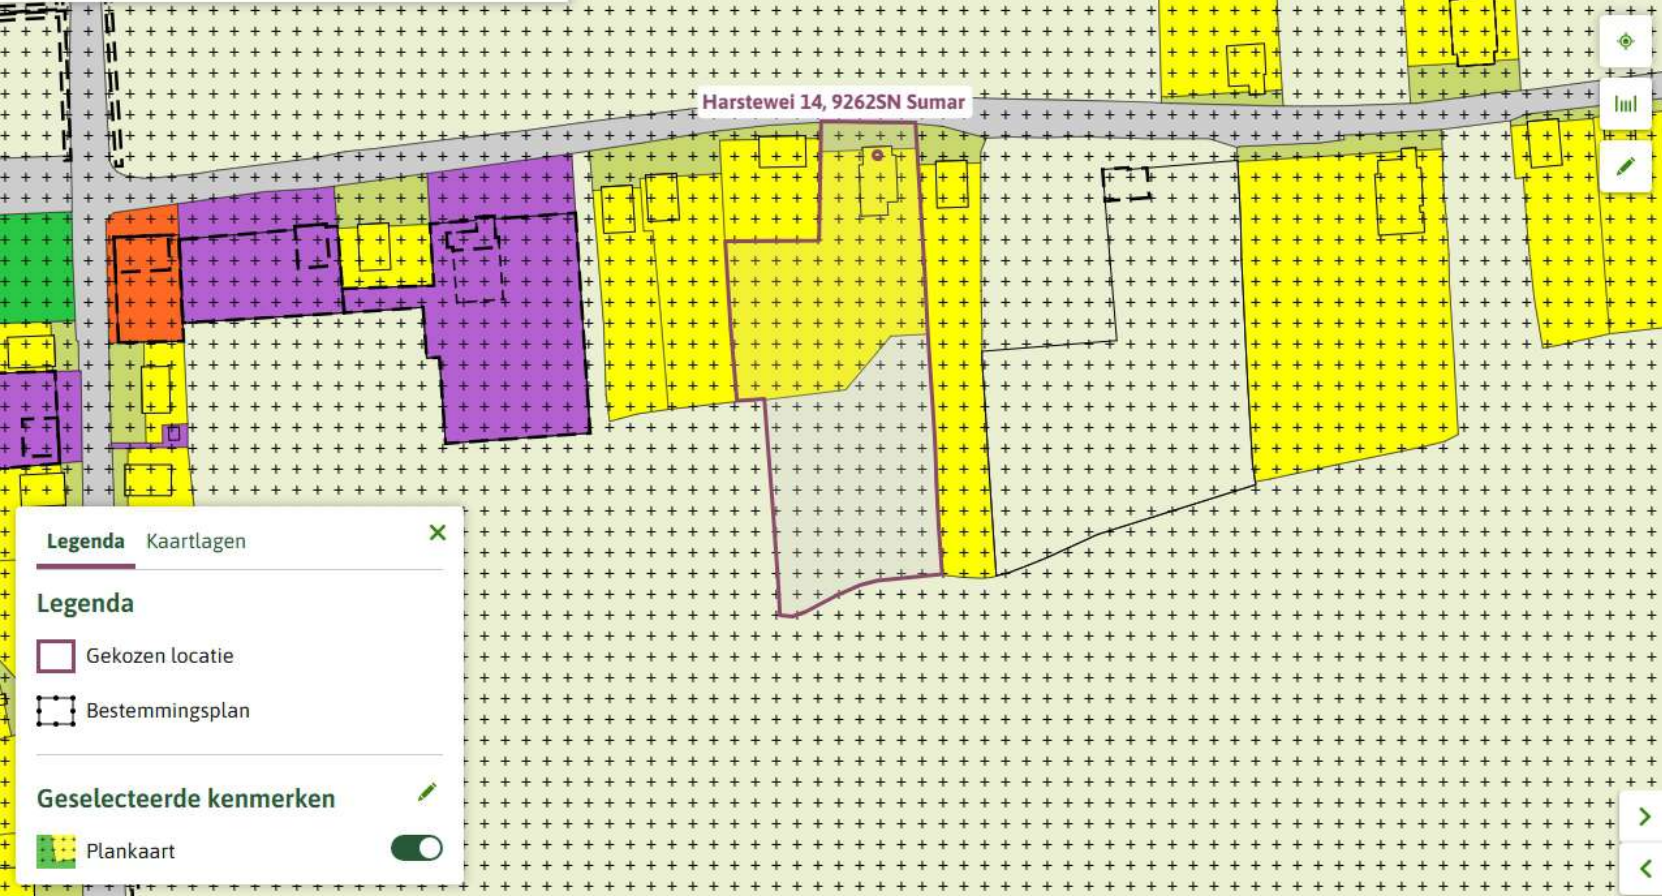

< Locatie zoeken

Harstewei 14, 9262SN Sumar

✓ Toon documenten op gekozen locatie

## Bestemmingsplan Buitengebied 2013

bestemmingsplan - Tytsjerksteradiel

meer documentkenmerken ▾

vastgesteld 27-06-2013 - geheel onherroepelijk in werking

**Plekinfo** Overzicht Gerelateerd

### Bestemmingen (6)

Waarde - Landschap (Woudenlandschap)

Tuin

Wonen - A1

Wonen - A7

Wonen - A2

Agrarisch - Cultuurgrond