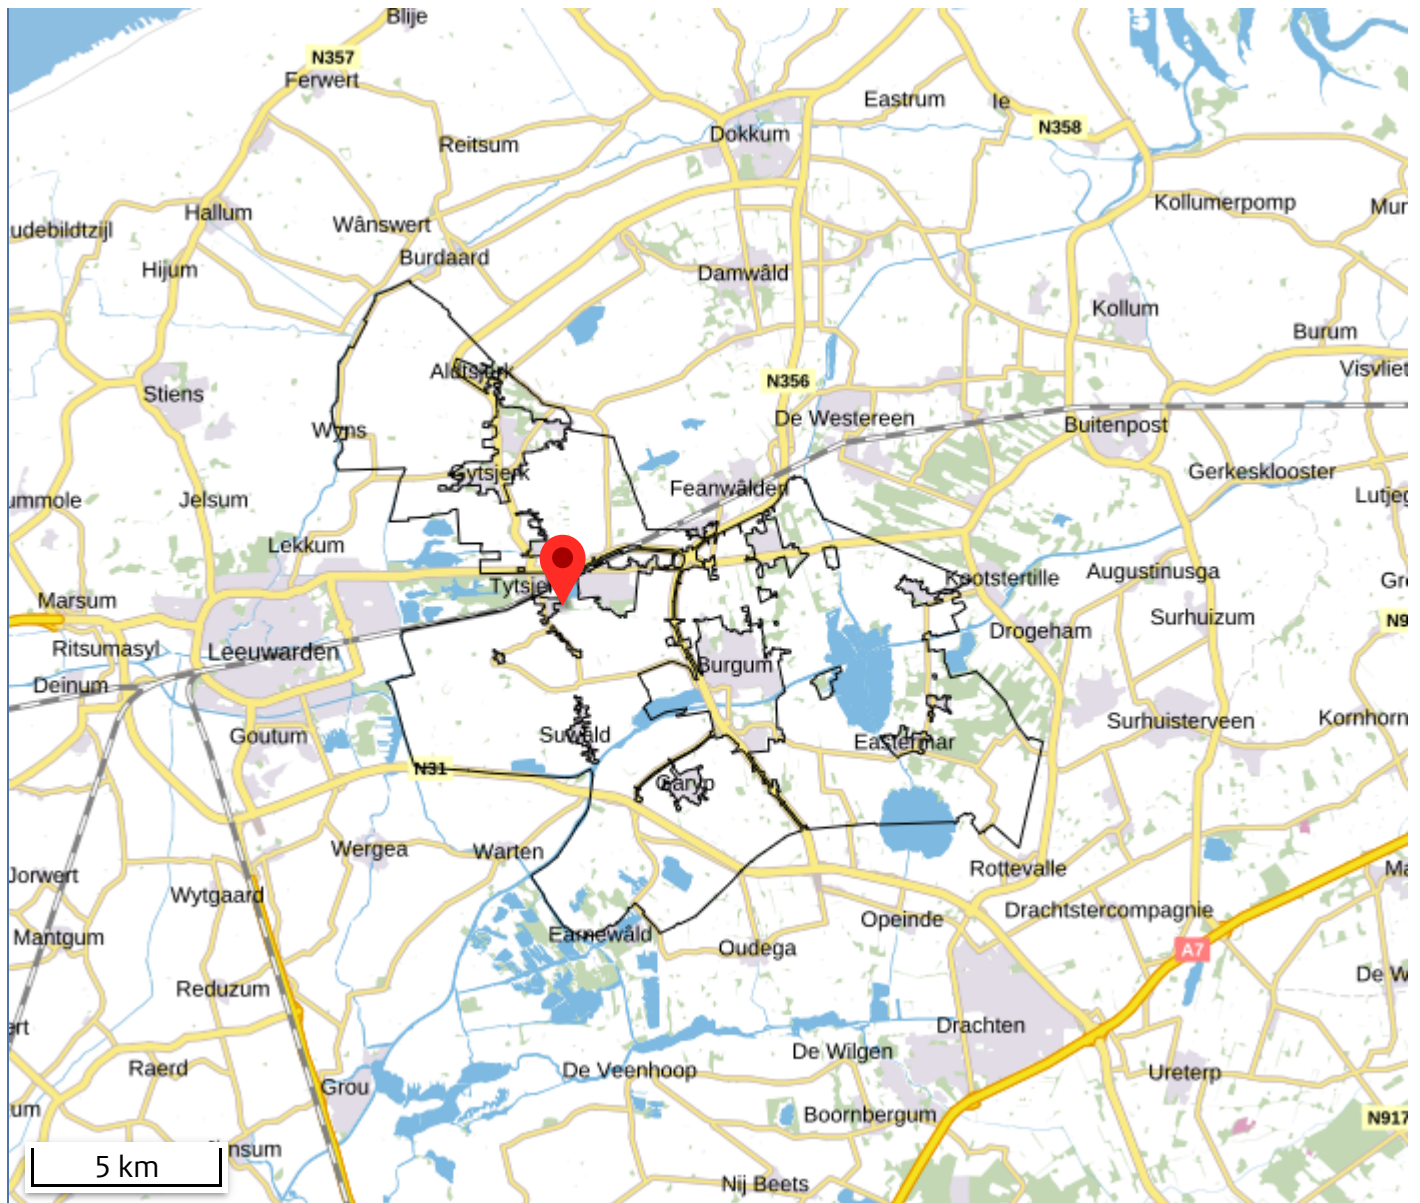

<b>Plannaam:</b>	<b>Bestemmingsplan Buitengebied 2013</b>	<b>Datum afdruk:</b>	<b>27-06-2025</b>
Type plan	bestemmingsplan	Eigenaar	Tytsjerksteradiel
Status	onherroepelijk (vastgesteld 2013-06-27)	Uitgebreide status	vastgesteld (plan); geheel onherroepelijk in werking (dossier)
Identificatie	NL.IMRO.0737.00BPVI-vg01	IMRO Versie	IMRO2008
Besluitnr.	1	Ondergrond	o_NL.IMRO.0737.00BPVI-vg01.dxf