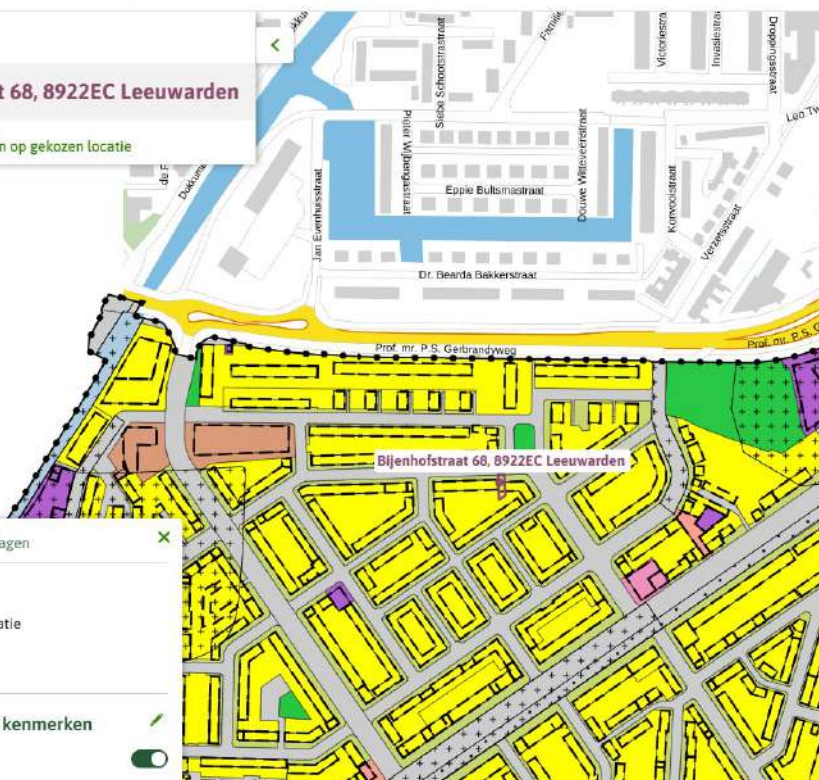

< Locatie zoeken

**Bijenhofstraat 68, 8922EC Leeuwarden**

✓ Toon documenten op gekozen locatie

Legenda Kaartlagen

Legenda

Gekozen locatie

Document

Geselecteerde kenmerken

Plankaart

### Leeuwarden - Tussen Ee en Vliet

bestemmingsplan - Gemeente Leeuwarden

meer documentkenmerken

vastgesteld 11-05-2015 - geheel onherroepelijk in werking

Plekinfo Overzicht Gerelateerd

Bestemmingen (2)

Tuin