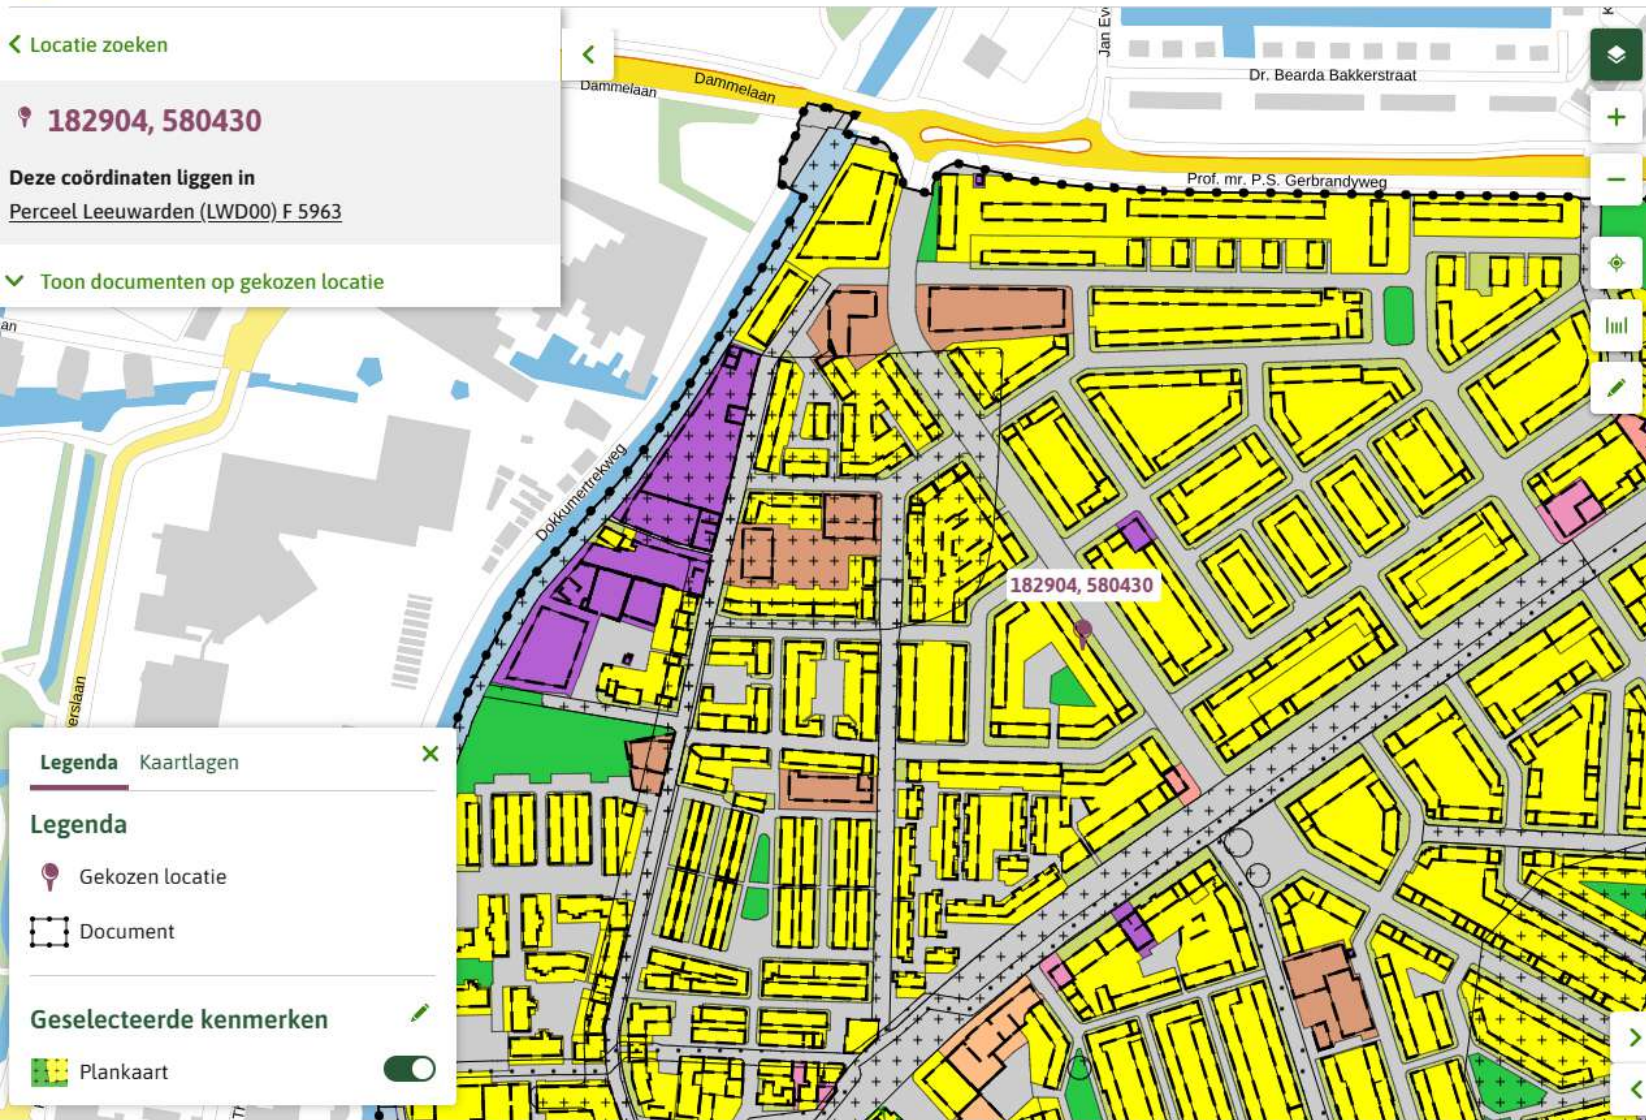

< Locatie zoeken

📍 182904, 580430

Deze coördinaten liggen in
Perceel Leeuwarden (LWD00) F 5963

✓ Toon documenten op gekozen locatie

Leeuwarden - Tussen Ee en Vliet

bestemmingsplan - Gemeente Leeuwarden

meer documentkenmerken ▾

vastgesteld 11-05-2015 - geheel onherroepelijk in werking

Plekinfo Overzicht Gerelateerd

Bestemmingen (1)

🟡 Wonen ↗

Bouwaanduidingen (1)

📐 karakteristiek

Bouwvlakken (1)

📏 bouwvlak